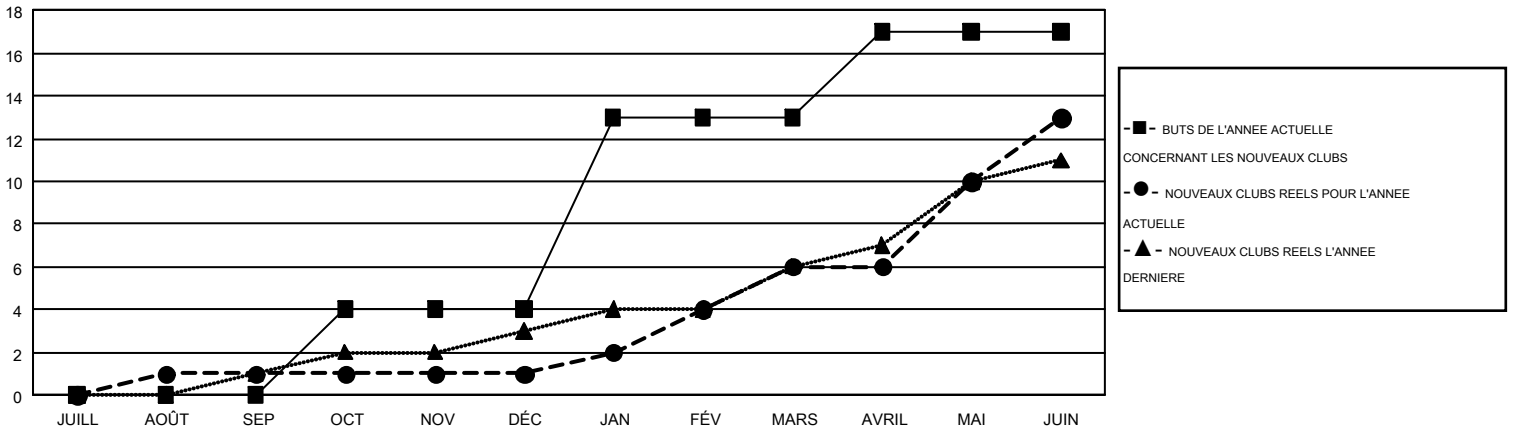

GMT MONTHLY MEMBERSHIP PROGRESS REPORT

Results as of: 6/30/2019

Multiple District 103

LOCATION: FRANCE

GMT: CLAUDETTE CORNET

RC EME 4

Clubs				Membres			
RESULTATS POUR 2018-2019				RESULTATS POUR 2018-2019			
TRIMESTRE	BUT CONCERNANT LES NOUVEAUX CLUBS	NOUVEAUX CLUBS	CLUBS ANNULÉS	TRIMESTRE	OBJECTIF DE CROISSANCE NETTE DE L'EFFECTIF	CROISSANCE ACTUELLE DE L'EFFECTIF	TOTAL DES MEMBRES RADIES (y compris les transferts)
JUILL/AOÛT/SEP	0	1	9	JUILL/AOÛT/SEP	-143	305	460
OCT/NOV/DÉC	4	0	1	OCT/NOV/DÉC	54	412	797
JAN/FÉV/MARS	9	5	1	JAN/FÉV/MARS	280	774	559
AVRIL/MAI/JUIN	4	7	15	AVRIL/MAI/JUIN	168	970	1,195

BUTS ET NOUVEAUX CLUBS REELS - CUMULATIF