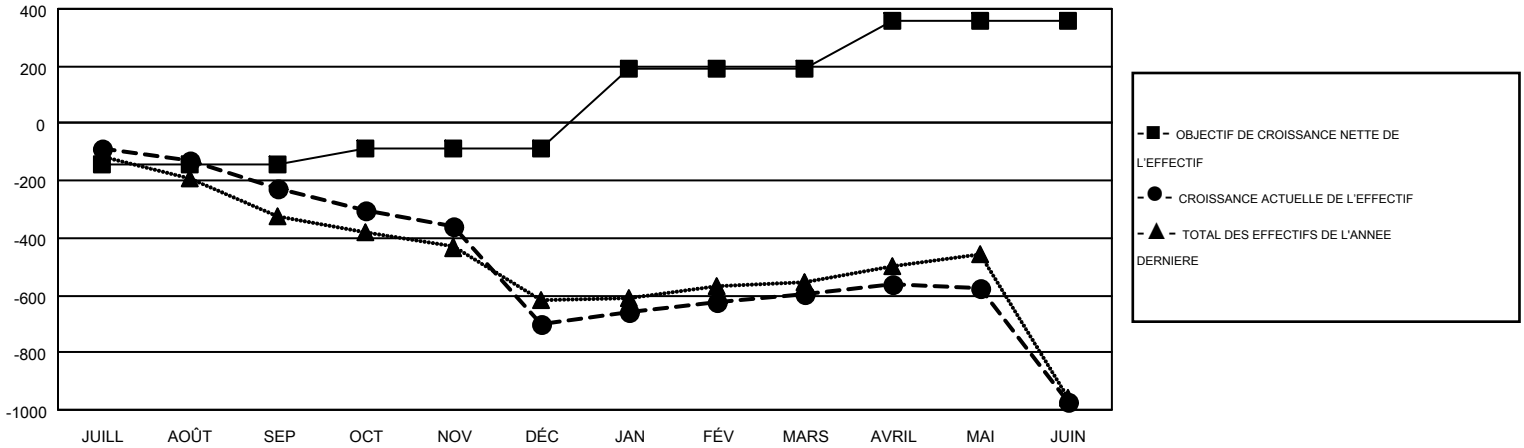

BUTS ET MEMBRES REELS - CUMULATIF

CLUBS RADIES: 26	794 CLUBS OF 1222 ONT AJOUTE 1 OU PLUSIEURS NOUVEAUX MEMBRES	<u>DISTRIBUTION PAR SEXE</u>	
		HOMME	18,996 (75.07%)
<u>MEMBRES RADIES</u>		FEMME	6,308 (24.93%)
DECEDE	328	NOMBRE TOTAL DE MEMBRES	
CLUB ANNULE	85	D'UNITÉS FAMILIALES	
AUTRE	2,597	MEMBRES DE FAMILLE QUI RÉGLEMENT LA MOITIÉ DES COTISATIONS	
TOTAL	3,010	NOMBRE TOTAL DE MEMBRES	
CLIQUEZ ICI POUR LES INFORMATIONS CUMULATIVES SUR LES EFFECTIFS		713	
		360